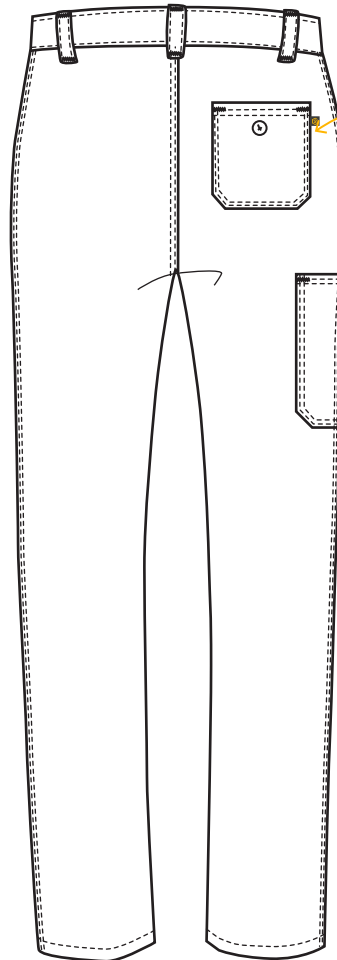

CEPOVETT
S A F E T Y

ESSENTIELS
9027 9062 PANTALON

Le + Produit

Peu de découpes pour un style **EPURE**

PRIX

DESCRIPTION

Entretien ménager
Entrejambe 85cm
Mercerie amagnétique
Tailles 36 à 64

MATIERES

9062 Croisé
100% coton 320 gr/m²

COLORIS

Braguette fermée par boutons + bouton clou à la ceinture

Poche dos fermée par bouton 4 trous

Date & Signature :