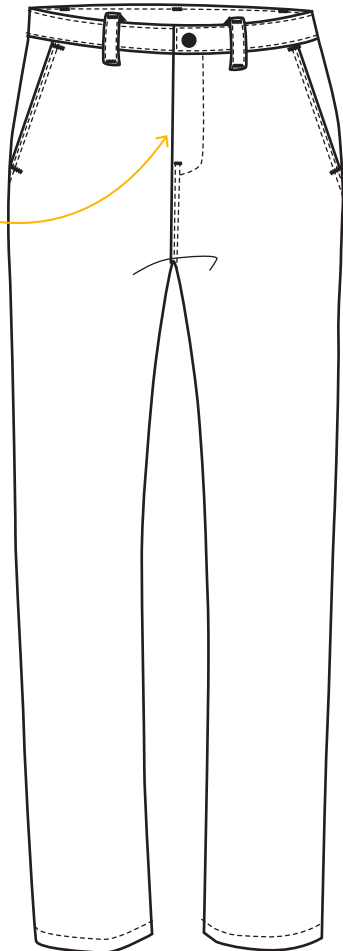

CEPOVETT
S A F E T Y

ESSENTIELS
9027 9062 PANTALON

Le + Produit

Peu de découpes pour un style **EPURE**

PRIX

DESCRIPTION

Entretien ménager
Entrejambe 85cm
Mercerie amagnétique
Tailles 36 à 64

MATIERES

9062 Croisé
100% coton 320 gr/m²

COLORIS

Braguette fermée par boutons + bouton clou à la ceinture

Poche dos fermée par bouton 4 trous

Date & Signature :