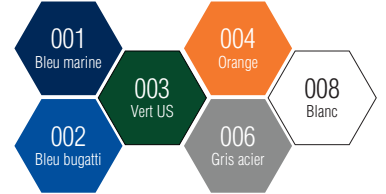

CEPOVETT
S A F E T Y

ESSENTIELS
9027 9062 PANTALON

Le + Produit

Peu de découpes pour un style **EPURE**

PRIX

DESCRIPTION

Entretien ménager
Entrejambe 85cm
Mercerie amagnétique
Tailles 36 à 64

MATIERES

9062 Croisé
100% coton 320 gr/m²

COLORIS

Braguette fermée par boutons + bouton clou à la ceinture

Poche dos fermée par bouton 4 trous

Date & Signature :