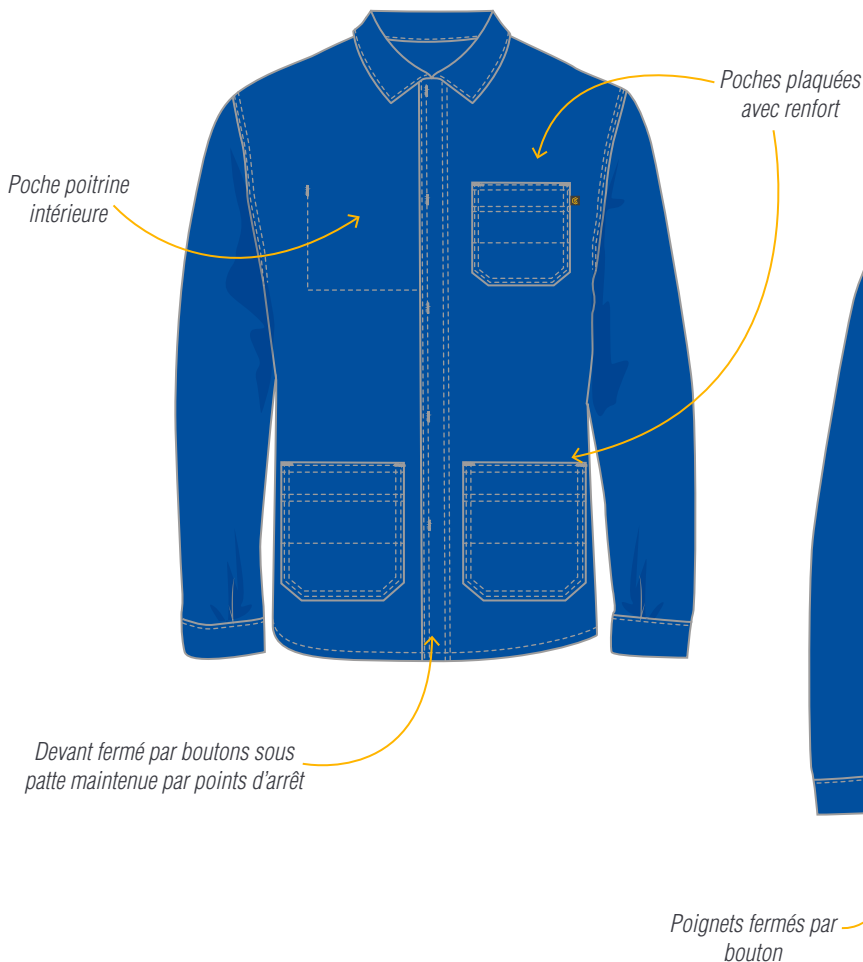

CEPOVETT
S A F E T Y

ESSENTIELS

9127 9062 VESTE

Le + Produit

Poches plaquées avec renfort pour plus de **RÉSISTANCE**

PRIX

POIGNETS RÉGLABLES

DESCRIPTION

Tailles 0 à 6

MATIERES

9062 Croisé
100% coton 320 gr/m²

COLORIS

Date & Signature :