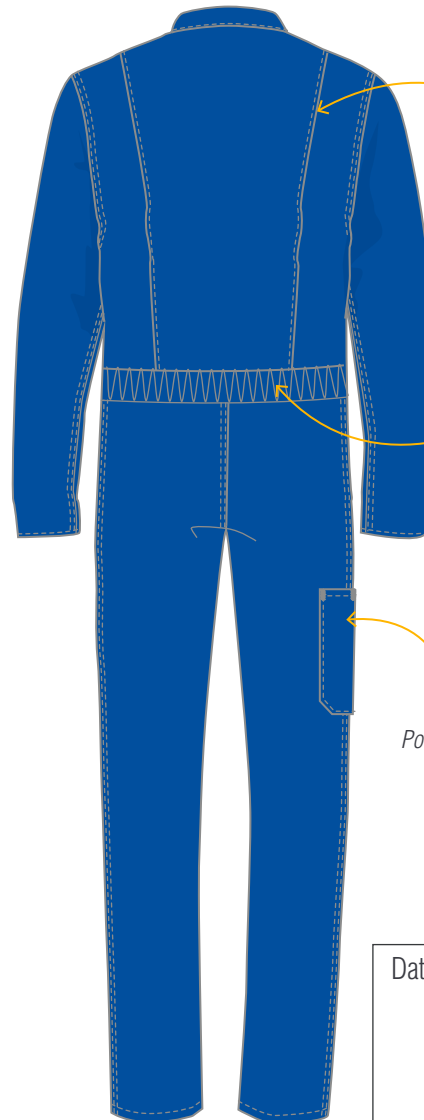

CEPOVETT
S A F E T Y

ESSENTIELS

9427 9062 COMBINAISON 1 ZIP

Le + Produit

Taille élastiquée dos et soufflets dos pour plus d' **AISANCE**

PRIX

DESCRIPTION

Entrejambe 82 cm
Tailles 0 à 6

MATIERES

9062 Croisé
100% coton 320 gr/m²

COLORIS

Devant fermé par fermeture à glissière

Poches fermées par fermeture à glissière

Soufflets dos

Elastique dos

Poche mètre