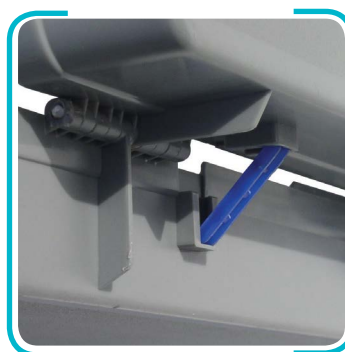

FSP

Design moderne

Design moderne; si vous voulez présenter des produits remarquables et stylés, optez pour une mallette FSP. Ces mallettes en polypropylène sont livrables en 8 formats et vous avez le choix parmi différentes couleurs. Fermetures et support de couvercle sont réalisables en couleur différente de celle de la mallette pour personnaliser davantage l'ensemble. Vous pouvez aussi opter pour une couleur différente pour le fond et le couvercle.

Vous pouvez donc concevoir la mallette entièrement à votre goût. Les mallettes FSP peuvent être ouvertes à 90 ou 180 degrés, ce qui est très pratique pour les présentations. La confortable poignée est joliment intégrée à la mallette.

Caractéristiques techniques

FSP

Couleur standard mallettes et supports de couvercles:

blanc, gris, navy, jaune, bleu, vert, rouge et noir

Autres couleurs sont disponibles sur demande

Caractéristiques:

- Mallette en polypropylène
- Possibilités de réalisation de fermetures dans des couleurs différentes de celle de la mallette
- Possibilité de réaliser le fond et le couvercle dans une autre couleur
- Le couvercle peut, au moyen du support de couvercle rester ouvert à un angle de 90 degrés
- La mallette peut être imprimée avec votre logo ou texte (sérigraphie ou 'in mould labeling')
- La mallette peut être munie d'un intérieur personnalisé