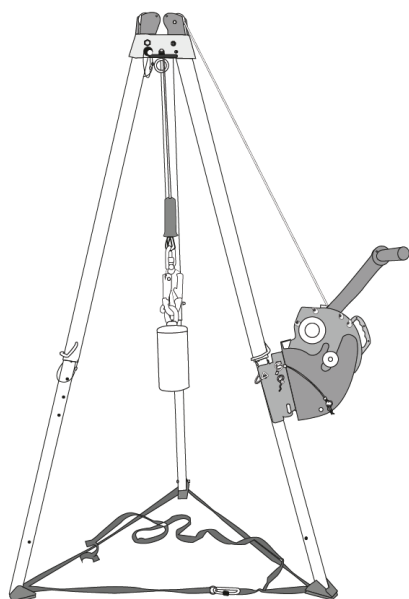

FA 60 101 01

FA 60 101 01A

FA 60 101 01P

HS CODE
76109010
CARTON SIZE / PCS.
40 x 30 x 15 cm / 1

REF.	FA 60 101 01
MAT.	
+	FA 60 101 00/FA 60 102 00 FA 20 401 10/S, FA 20 401 20/R/S, FA 20 401 30/S
	6.55 KG