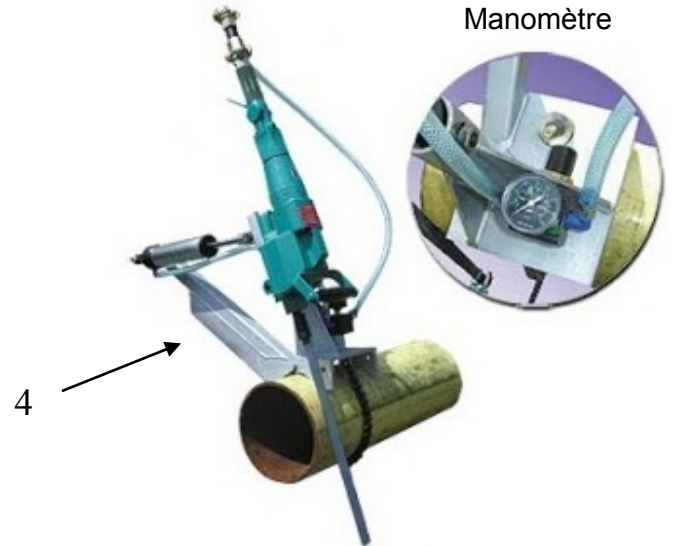

ACCESSOIRES

Accessoires

| Références | Description |
|------------|---|
| 12254516 | Dispositif de serrage pour tubes Ø60 à 150mm (1+2) |
| 12254520 | Dispositif de serrage pour tubes Ø80 à 325mm (1+2) |
| 12254524 | Dispositif de serrage pour tubes Ø80 à 530mm (1+2) |
| 12254521 | Guide de lame pour tubes jusqu'à Ø325mm (3) |
| 12254525 | Guide de lame pour tubes jusqu'à Ø530mm (3) |
| 12254526 | Guide de lame pour tubes jusqu'à Ø600mm (3) |
| 12254530 | Dispositif d'avance de coupe automatique + clamp Ø530mm (4) |
| 12254517 | Chaîne d'extension 0,5m (2) |
| 12254518 | Chaîne d'extension 1m (2) |
| 12254519 | Chaîne d'extension 2m (2) |
| 12254539 | Unité de filtration et de graissage d'air portable 3/4" |
| 12254535 | clamp pour profilés de section <290mm (5) |
| 12254536 | clamp pour profilés de section <340mm (5) |

Unité de filtration 3/4"