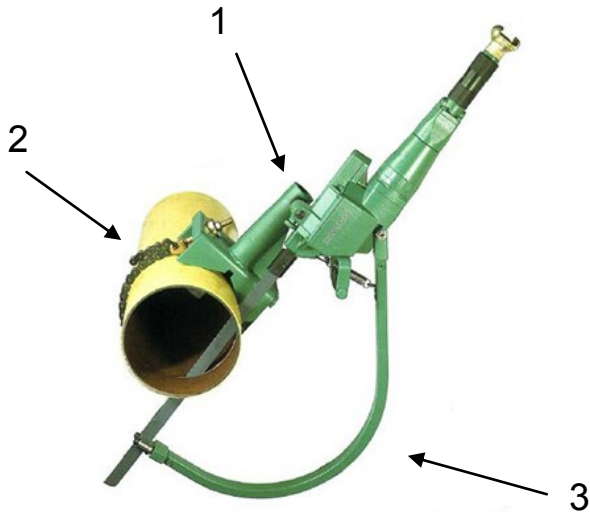

ACCESSOIRES

Accessoires

| Références | Description |
|------------|---|
| 12254516 | Dispositif de serrage pour tubes Ø60 à 150mm (1+2) |
| 12254520 | Dispositif de serrage pour tubes Ø80 à 325mm (1+2) |
| 12254524 | Dispositif de serrage pour tubes Ø80 à 530mm (1+2) |
| 12254521 | Guide de lame pour tubes jusqu'à Ø325mm (3) |
| 12254525 | Guide de lame pour tubes jusqu'à Ø530mm (3) |
| 12254526 | Guide de lame pour tubes jusqu'à Ø600mm (3) |
| 12254530 | Dispositif d'avance de coupe automatique + clamp Ø530mm (4) |
| 12254517 | Chaîne d'extension 0,5m (2) |
| 12254518 | Chaîne d'extension 1m (2) |
| 12254519 | Chaîne d'extension 2m (2) |
| 12254539 | Unité de filtration et de graissage d'air portable 3/4" |
| 12254535 | clamp pour profilés de section <290mm (5) |
| 12254536 | clamp pour profilés de section <340mm (5) |

Unité de filtration 3/4"