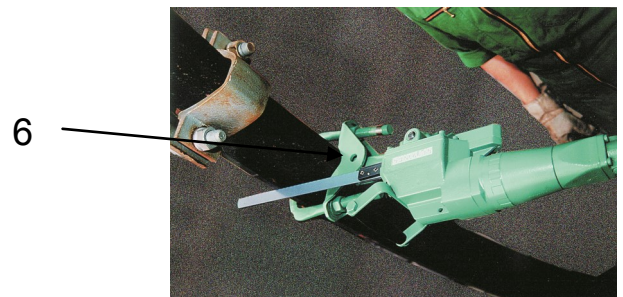

ACCESSOIRES

Accessoires

| Références | Description |
|------------|---|
| 12254516 | Dispositif de serrage pour tubes Ø60 à 150mm (1+2) |
| 12254520 | Dispositif de serrage pour tubes Ø80 à 325mm (1+2) |
| 12254524 | Dispositif de serrage pour tubes Ø80 à 530mm (1+2) |
| 12254521 | Guide de lame pour tubes jusqu'à Ø325mm (3) |
| 12254525 | Guide de lame pour tubes jusqu'à Ø530mm (3) |
| 12254526 | Guide de lame pour tubes jusqu'à Ø600mm (3) |
| 12254530 | Dispositif d'avance de coupe automatique + clamp Ø530mm (4) |
| 12254517 | Chaîne d'extension 0,5m (2) |
| 12254518 | Chaîne d'extension 1m (2) |
| 12254519 | Chaîne d'extension 2m (2) |
| 12254539 | Unité de filtration et de graissage d'air portable 3/4" |
| 12254535 | clamp pour profilés de section <290mm (5) |
| 12254536 | clamp pour profilés de section <340mm (5) |

Unité de filtration 3/4"