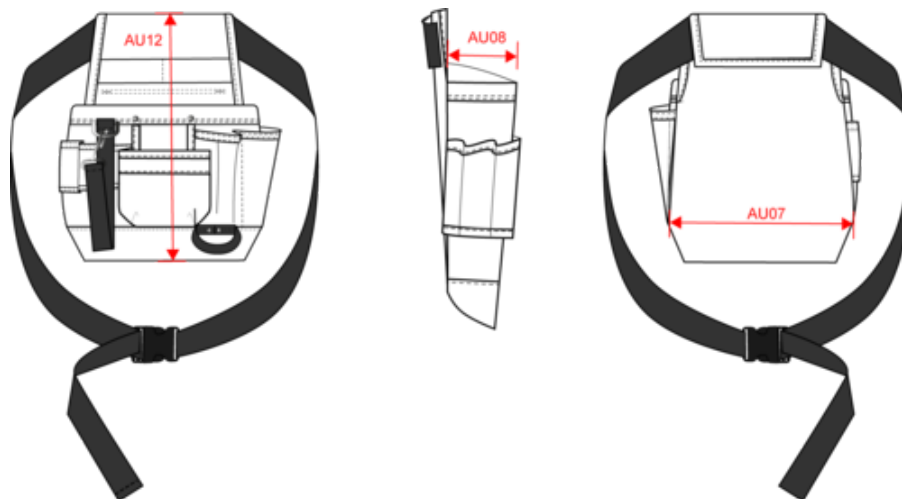

100% polyester. Fourreau porte-outils, avec 8 compartiments et une bande porte-ruban adhésif. La ceinture réglable avec boucle est incluse. Poche avant ouverte facilement personnalisable.

Tableau équivalence des tailles par pays en dernière page.

WKI0304

Sac à outils avec ceinture

Dimensions (cm)

Mesures en cm	One Size
AU07 - Largeur totale	23.00
AU08 - Profondeur du haut	7.00
AU12 - Hauteur totale	30.00

WKI0304

Sac à outils avec ceinture

Informations Couleurs