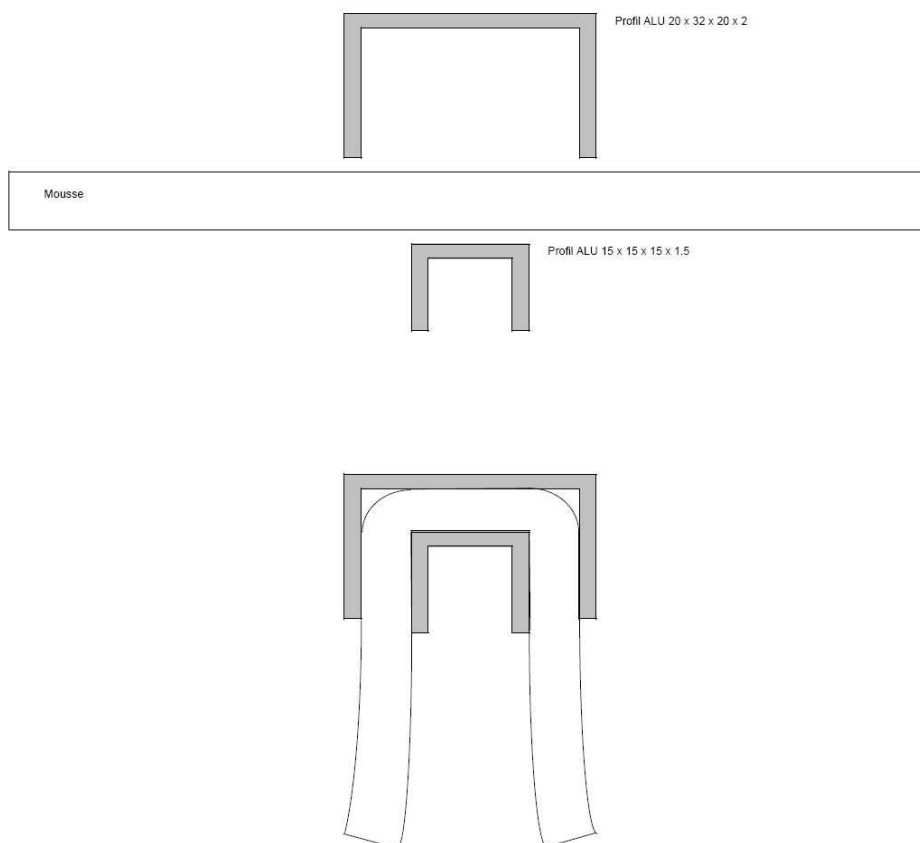

Constitution

- Profilé aluminium en alliage 6060T
- Bande de mousse 5S-2
- Douille ALU Ø 24
- Visserie M6
- Mode opératoire
- Ordre de fabrication pour raclettes hors standard

Conception

La conception de la raclette permet un remplacement rapide de la mousse. La recharge est disponible en rouleau de 10 m.

Options possibles

- Douille ALU Ø 27
- Visserie INOX

rédigé par	document	numéro	date	page
R QUIRIN	RACLETTES RSA Notice Technique	F06-005-NT	11/06/2010	2 / 3

Schéma de principe

Modèles et mousse

Référence	Désignation
03RSA40	Raclette sol alu 40 cm rechargeable mousse noire
03RSA60	Raclette sol alu 60 cm rechargeable mousse noire
03RSA80	Raclette sol alu 80 cm rechargeable mousse noire
03RSA100	Raclette sol alu 100 cm rechargeable mousse noire
03RSA120	Raclette sol alu 120 cm rechargeable mousse noire
03RLXMOU	Rouleau mousse noire 110 x 8 mm pour raclette lg 10 m