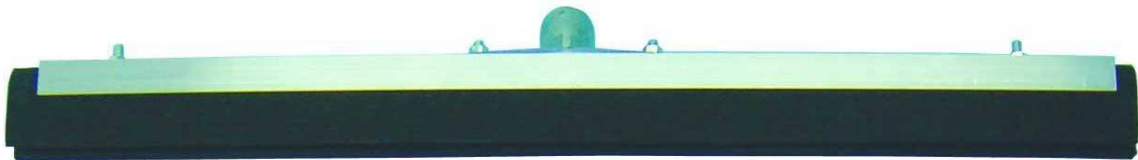

NOTICE TECHNIQUE

RACLETTES SOL ALU MOUSSE NOIRE : RSA

Sommaire

Présentation	2
Constitution	2
Conception	2
Options	2
Schéma de principe	3
Modèles et mousse	3

NEVO – 742 route de Senones - 88420 Moyenmoutier – Adresse postale : NEVO - BP 11 - 88480 Etival-Clairefontaine – France
Tél. +33 3 29 41 66 75 - Fax +33 3 29 42 01 13 - E-mail : contact@nevo.fr – www.nevo.fr
SARL. au capital de 35 000 € - RC Saint-Dié B 480 311 968 - APE 2825Z - TVA n° 43 480 311 968

rédigé par	document	numéro	date	page
R QUIRIN	RACLETTES RSA Notice Technique	F06-005-NT	11/06/2010	1 / 3

Présentation

La raclette sol ALU mousse noire rechargeable résiste aux utilisations intensives.

Elle est utilisée dans des domaines très variés tels que les pompiers, les services de l'Équipement, les sociétés d'autoroutes, les mareyeurs, la pétrochimie, les sociétés de nettoyage, les papeteries, les garages, ...

Constitution

- Profilé aluminium en alliage 6060T
- Bande de mousse 5S-2
- Douille ALU Ø 24
- Visserie M6
- Mode opératoire
- Ordre de fabrication pour raclettes hors standard

Conception

La conception de la raclette permet un remplacement rapide de la mousse. La recharge est disponible en rouleau de 10 m.

Options possibles

- Douille ALU Ø 27
- Visserie INOX

rédigé par	document	numéro	date	page
R QUIRIN	RACLETTES RSA Notice Technique	F06-005-NT	11/06/2010	2 / 3

Schéma de principe

Modèles et mousse

Référence	Désignation
03RSA40	Raclette sol alu 40 cm rechargeable mousse noire
03RSA60	Raclette sol alu 60 cm rechargeable mousse noire
03RSA80	Raclette sol alu 80 cm rechargeable mousse noire
03RSA100	Raclette sol alu 100 cm rechargeable mousse noire
03RSA120	Raclette sol alu 120 cm rechargeable mousse noire
03RLXMOU	Rouleau mousse noire 110 x 8 mm pour raclette lg 10 m