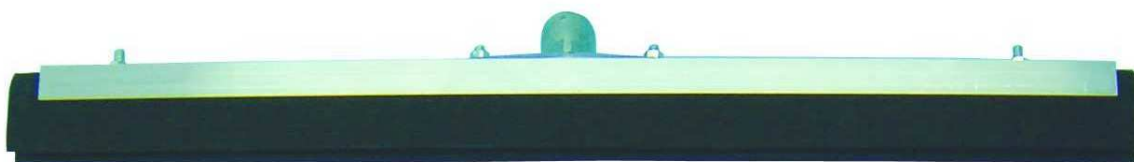

NOTICE TECHNIQUE

RACLETTES SOL ALU MOUSSE NOIRE : RSA

Sommaire

Présentation	2
Constitution	2
Conception	2
Options	2
Schéma de principe	3
Modèles et mousse	3

NEVO – 742 route de Senones - 88420 Moyenmoutier – Adresse postale : NEVO - BP 11 - 88480 Etival-Clairefontaine – France
Tél. +33 3 29 41 66 75 - Fax +33 3 29 42 01 13 - E-mail : contact@nevo.fr – www.nevo.fr
SARL. au capital de 35 000 € - RC Saint-Dié B 480 311 968 - APE 2825Z - TVA n° 43 480 311 968

rédigé par	document	numéro	date	page
R QUIRIN	RACLETTES RSA Notice Technique	F06-005-NT	11/06/2010	1 / 3

Présentation

La raclette sol ALU mousse noire rechargeable résiste aux utilisations intensives.

Elle est utilisée dans des domaines très variés tels que les pompiers, les services de l'Équipement, les sociétés d'autoroutes, les mareyeurs, la pétrochimie, les sociétés de nettoyage, les papeteries, les garages, ...

Constitution

- Profilé aluminium en alliage 6060T
- Bande de mousse 5S-2
- Douille ALU Ø 24
- Visserie M6
- Mode opératoire
- Ordre de fabrication pour raclettes hors standard

Conception

La conception de la raclette permet un remplacement rapide de la mousse. La recharge est disponible en rouleau de 10 m.

Options possibles

- Douille ALU Ø 27
- Visserie INOX

rédigé par	document	numéro	date	page
R QUIRIN	RACLETTES RSA Notice Technique	F06-005-NT	11/06/2010	2 / 3

Schéma de principe

Modèles et mousse

Référence	Désignation
03RSA40	Raclette sol alu 40 cm rechargeable mousse noire
03RSA60	Raclette sol alu 60 cm rechargeable mousse noire
03RSA80	Raclette sol alu 80 cm rechargeable mousse noire
03RSA100	Raclette sol alu 100 cm rechargeable mousse noire
03RSA120	Raclette sol alu 120 cm rechargeable mousse noire
03RLXMOU	Rouleau mousse noire 110 x 8 mm pour raclette lg 10 m