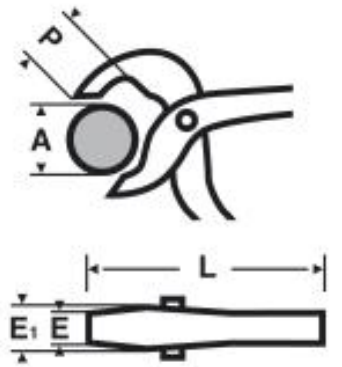

0109 : Pince multiprise à branches entrecroisées Vanadix®

DESCRIPTION

Excellent serrage sur toute forme de pièces.
7 points d'accrochage : très grande précision.
Branches entrecroisées anti-pincement.

A mm	L mm	P mm	E mm	kg	REF
17	175	18,5	6	0,160	010917
30	240	27	7	0,310	010924
36	300	35	10,5	0,485	010930