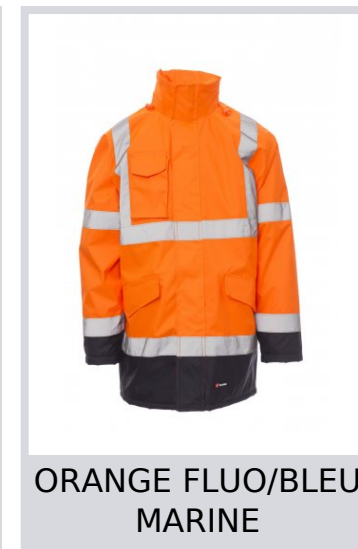

YARD

001221-0379

Parka fixe bicolore haute visibilité à bandes réfléchissantes, fermeture éclair intégrale avec rabat, capuche repliable dans le col, poignets à côtes élastifiées, deux poches frontales avec rabat, porte-téléphone et anneau de fixation pour porte-badge. Intérieur : rembourré, unepoche interne à velcro, coutures thermoscellées.

Composition: 100% POLYESTER ENDUIT
Aspect: OXFORD 300D POLYESTER ENDUIT PU
Poids: 180 GR/MQ
Tailles:
Emballage: 1/5

MADE IN: MADE IN CHINA
HS CODE: 62014090

Couleurs

Guide des Tailles

International Sizes	XXS		XS		S		M		L		XL		XXL		3XL		4XL		5XL	
IT - DE	36	38	40	42	44	46	48	50	52	54	56	58	60	62	64	66	68	70	72	74
FR - ES	32	34	36	38	40	42	44	46	48	50	52	54	56	58	60	62	64	66	68	70
UK Top	29	30	31	33	34	36	38	39	41	42	44	46	47	48	50	52	53	55	56	58
UK Trousers	25	27	28	29	30	32	33	34	36	38	40	41	43	45	46	48	49	51	52	54
(G) - cm	37	37	38	38	39	39	40	40	41	41	42,5	42,5	44	44	45	45	46	46	47	47
(G) - in	14½	14½	15	15	15½	15½	15¾	15¾	16	16	16¾	16¾	17¼	17¼	17¾	17¾	18	18	18½	18½
(A) - cm	72	76	80	84	88	92	96	100	104	108	112	116	120	124	128	132	136	140	144	148
(A) - in	28	30	31	33	34	36	38	39	41	42	44	46	47	48	50	52	53	55	56	58
(B) - cm	64	68	72	74	76	80	84	88	92	96	100	104	108	112	116	120	124	128	132	136
(B) - in	25	27	28	29	30	32	33	34	36	38	40	41	43	45	46	48	49	51	52	54
(C) - cm	80	84	88	90	92	96	100	104	108	112	116	120	124	128	132	136	140	144	148	152
(C) - in	31	33	34	35	36	38	39	41	42	44	46	47	49	50	52	53	55	56	58	59
(D) - cm	82	82	84	84	85	85	86	86	87	87	88	88	88	88	88	88	89	89	89	89
(D) - in	32	32	33	33	33	33	33	33	34	34	34	34	34	34	34	34	35	35	35	35
(E) - cm	170/181				175/187				175/189											
(E) - in	67/71				69/73				69/75											

Instructions de lavage

Certifications