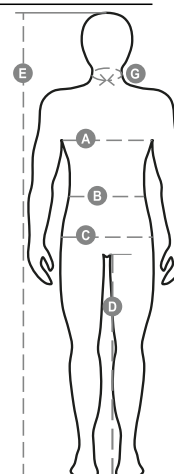

# YARD

001221-0379

Parka fixe bicolore haute visibilité à bandes réfléchissantes, fermeture éclair intégrale avec rabat, capuche repliable dans le col, poignets à côtes élastifiées, deux poches frontales avec rabat, porte-téléphone et anneau de fixation pour porte-badge. Intérieur : rembourré, unepoche interne à velcro, coutures thermoscellées.

**Composition:** 100% POLYESTER ENDUIT  
**Aspect:** OXFORD 300D POLYESTER ENDUIT PU  
**Poids:** 180 GR/MQ  
**Tailles:**  
**Emballage:** 1/5

**MADE IN:** MADE IN CHINA  
**HS CODE:** 62014090

## Guide des Tailles

International Sizes	XXS		XS		S		M		L		XL		XXL		3XL		4XL		5XL	
IT - DE	36	38	40	42	44	46	48	50	52	54	56	58	60	62	64	66	68	70	72	74
FR - ES	32	34	36	38	40	42	44	46	48	50	52	54	56	58	60	62	64	66	68	70
UK Top	29	30	31	33	34	36	38	39	41	42	44	46	47	48	50	52	53	55	56	58
UK Trousers	25	27	28	29	30	32	33	34	36	38	40	41	43	45	46	48	49	51	52	54
<b>(G) - cm</b>	37	37	38	38	39	39	40	40	41	41	42,5	42,5	44	44	45	45	46	46	47	47
<b>(G) - in</b>	14½	14½	15	15	15½	15½	15¾	15¾	16	16	16¾	16¾	17¼	17¼	17¾	17¾	18	18	18½	18½
<b>(A) - cm</b>	72	76	80	84	88	92	96	100	104	108	112	116	120	124	128	132	136	140	144	148
<b>(A) - in</b>	28	30	31	33	34	36	38	39	41	42	44	46	47	48	50	52	53	55	56	58
<b>(B) - cm</b>	64	68	72	74	76	80	84	88	92	96	100	104	108	112	116	120	124	128	132	136
<b>(B) - in</b>	25	27	28	29	30	32	33	34	36	38	40	41	43	45	46	48	49	51	52	54
<b>(C) - cm</b>	80	84	88	90	92	96	100	104	108	112	116	120	124	128	132	136	140	144	148	152
<b>(C) - in</b>	31	33	34	35	36	38	39	41	42	44	46	47	49	50	52	53	55	56	58	59
<b>(D) - cm</b>	82	82	84	84	85	85	86	86	87	87	88	88	88	88	88	88	89	89	89	89
<b>(D) - in</b>	32	32	33	33	33	33	33	33	34	34	34	34	34	34	34	34	35	35	35	35
<b>(E) - cm</b>	170/181				175/187				175/189											
<b>(E) - in</b>	67/71				69/73				69/75											