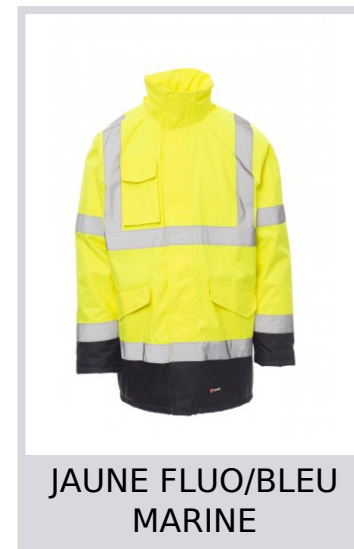

YARD

001221-0379

Parka fixe bicolore haute visibilité à bandes réfléchissantes, fermeture éclair intégrale avec rabat, capuche repliable dans le col, poignets à côtes élastifiées, deux poches frontales avec rabat, porte-téléphone et anneau de fixation pour porte-badge. Intérieur : rembourré, unepoche interne à velcro, coutures thermoscellées.

Composition: 100% POLYESTER ENDUIT
Aspect: OXFORD 300D POLYESTER ENDUIT PU
Poids: 180 GR/MQ
Tailles:
Emballage: 1/5

MADE IN: MADE IN CHINA
HS CODE: 62014090

Couleurs

Guide des Tailles

International Sizes	XXS		XS		S		M		L		XL		XXL		3XL		4XL		5XL	
IT - DE	36	38	40	42	44	46	48	50	52	54	56	58	60	62	64	66	68	70	72	74
FR - ES	32	34	36	38	40	42	44	46	48	50	52	54	56	58	60	62	64	66	68	70
UK Top	29	30	31	33	34	36	38	39	41	42	44	46	47	48	50	52	53	55	56	58
UK Trousers	25	27	28	29	30	32	33	34	36	38	40	41	43	45	46	48	49	51	52	54
(G) - cm	37	37	38	38	39	39	40	40	41	41	42,5	42,5	44	44	45	45	46	46	47	47
(G) - in	14½	14½	15	15	15½	15½	15¾	15¾	16	16	16¾	16¾	17¼	17¼	17¾	17¾	18	18	18½	18½
(A) - cm	72	76	80	84	88	92	96	100	104	108	112	116	120	124	128	132	136	140	144	148
(A) - in	28	30	31	33	34	36	38	39	41	42	44	46	47	48	50	52	53	55	56	58
(B) - cm	64	68	72	74	76	80	84	88	92	96	100	104	108	112	116	120	124	128	132	136
(B) - in	25	27	28	29	30	32	33	34	36	38	40	41	43	45	46	48	49	51	52	54
(C) - cm	80	84	88	90	92	96	100	104	108	112	116	120	124	128	132	136	140	144	148	152
(C) - in	31	33	34	35	36	38	39	41	42	44	46	47	49	50	52	53	55	56	58	59
(D) - cm	82	82	84	84	85	85	86	86	87	87	88	88	88	88	88	88	89	89	89	89
(D) - in	32	32	33	33	33	33	33	33	34	34	34	34	34	34	34	34	35	35	35	35
(E) - cm	170/181				175/187				175/189											
(E) - in	67/71				69/73				69/75											

Instructions de lavage

Certifications