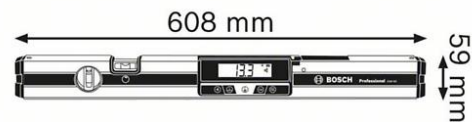

### Caractéristiques techniques

Longueur	60 cm
Plage de mesure	0 – 360° (4 x 90°)
Précision de mesure électronique 0°/90°	± 0,05°
Précision de mesure électronique de 1° à 89°	± 0,2°
Précision de mesure niveaux	± 0,057° = ± 1 mm/m
Poids	0.77 kg
Unités de mesure	°, %, mm/m
Filetage de trépied	1/4"