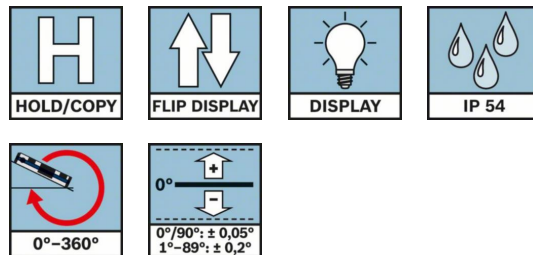

### Caractéristiques techniques

Longueur	60 cm
Plage de mesure	0 – 360° (4 x 90°)
Précision de mesure électronique 0°/90°	± 0,05°
Précision de mesure électronique de 1° à 89°	± 0,2°
Précision de mesure niveaux	± 0,057° = ± 1 mm/m
Poids	0.77 kg
Unités de mesure	°, %, mm/m
Filetage de trépied	1/4"