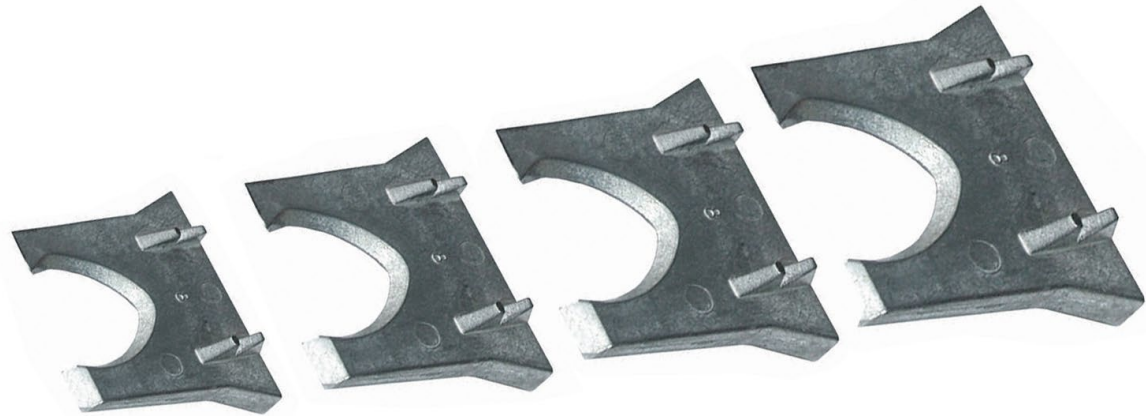

Coins à griffes n° 3 - 22 mm

✦ Caractéristiques

- Permettent de fixer solidement les outils à œil tels que marteaux, masses, massettes ou haches sur l'extrémité des manches en bois
- Dimension : 22 mm

✦ Packaging

- Boîte de 100 pièces.
- Conditionnement 1 pièce.

Ref.: 7410030
EAN: 3223430089866