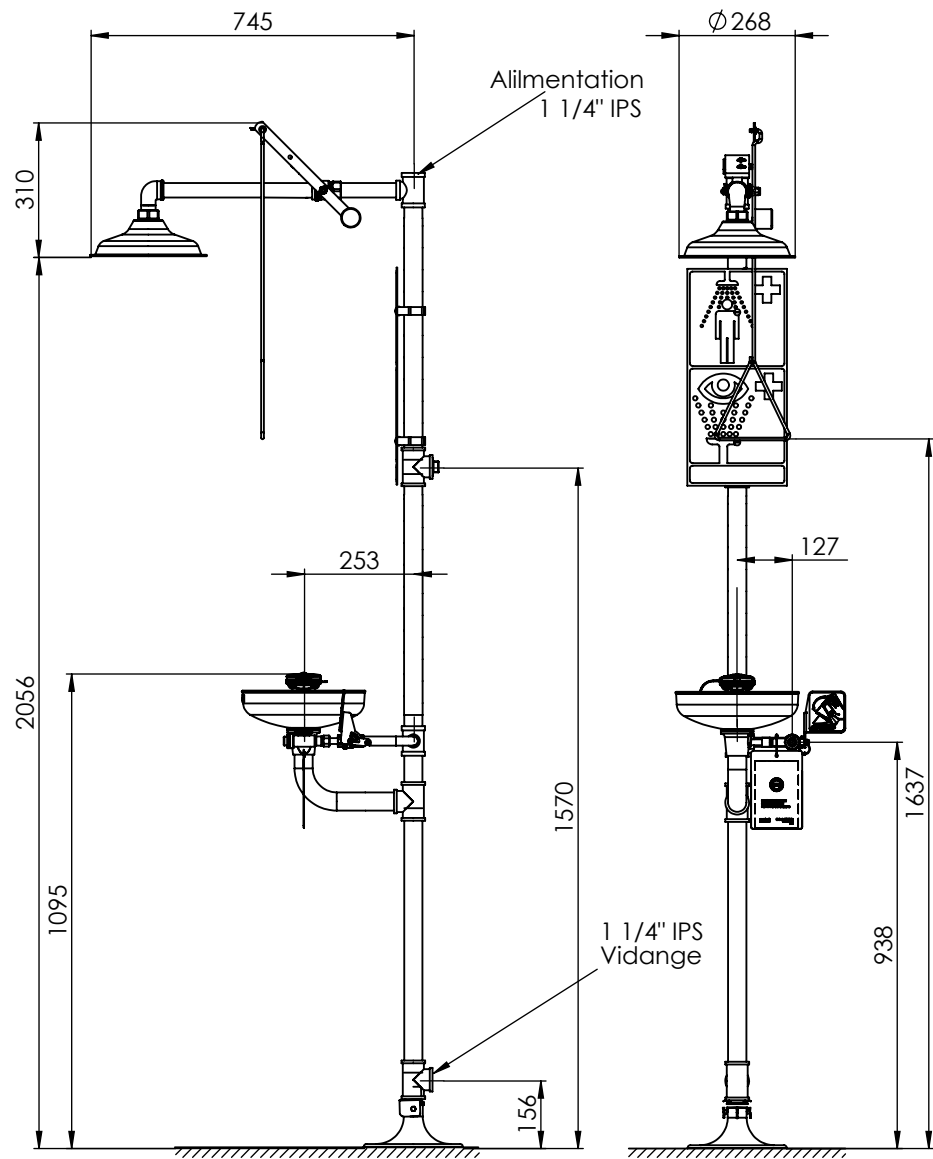

#### Type de commandes :

Laveur d'yeux : Palette à main

Douche : tringle en inox

**Tuyauterie matériau :** Acier galvanisé revêtu de poudre époxy.

**Tête de douche matériau :** ABS traité anti UV;

**Normes :** NF EN 15154-1&2 / NFX 15-221 / NFX 08003 / ISO 3864 –

*Tuyauterie en acier galvanisé revêtu d'une peinture poudre époxy polyester anti-corrosion de couleur verte selon les normes NFX08003 et ISO 3864*

*Fixation : par bride au sol Ø 230 mm*

*Alimentation : Ø 1" 1/4 (33x42)*

*Evacuation du LY : Ø 1" 1/4 (33x42)*

*Pression d'alimentation : minimum 2 bars, 3 bars recommandés*

*Matériel fourni avec panneau de signalisation normalisé AFNOR - NFX08003*

Matériel fabriqué sous ISO 9001 et répondant aux normes:

- AFNOR NFX08003 (couleur)
- NF EN 15154 - 1 et 2
- ANSI-Z358-1.2004
- OSHA
- UL
- DIN 12999
- UNI-9608-4.1990
- ISO 3864

Ces dimensions peuvent varier de +/- 1/2" (12,7mm)

Aprouvé	DATE
Dessin	Juil.2016
	Format
	A4