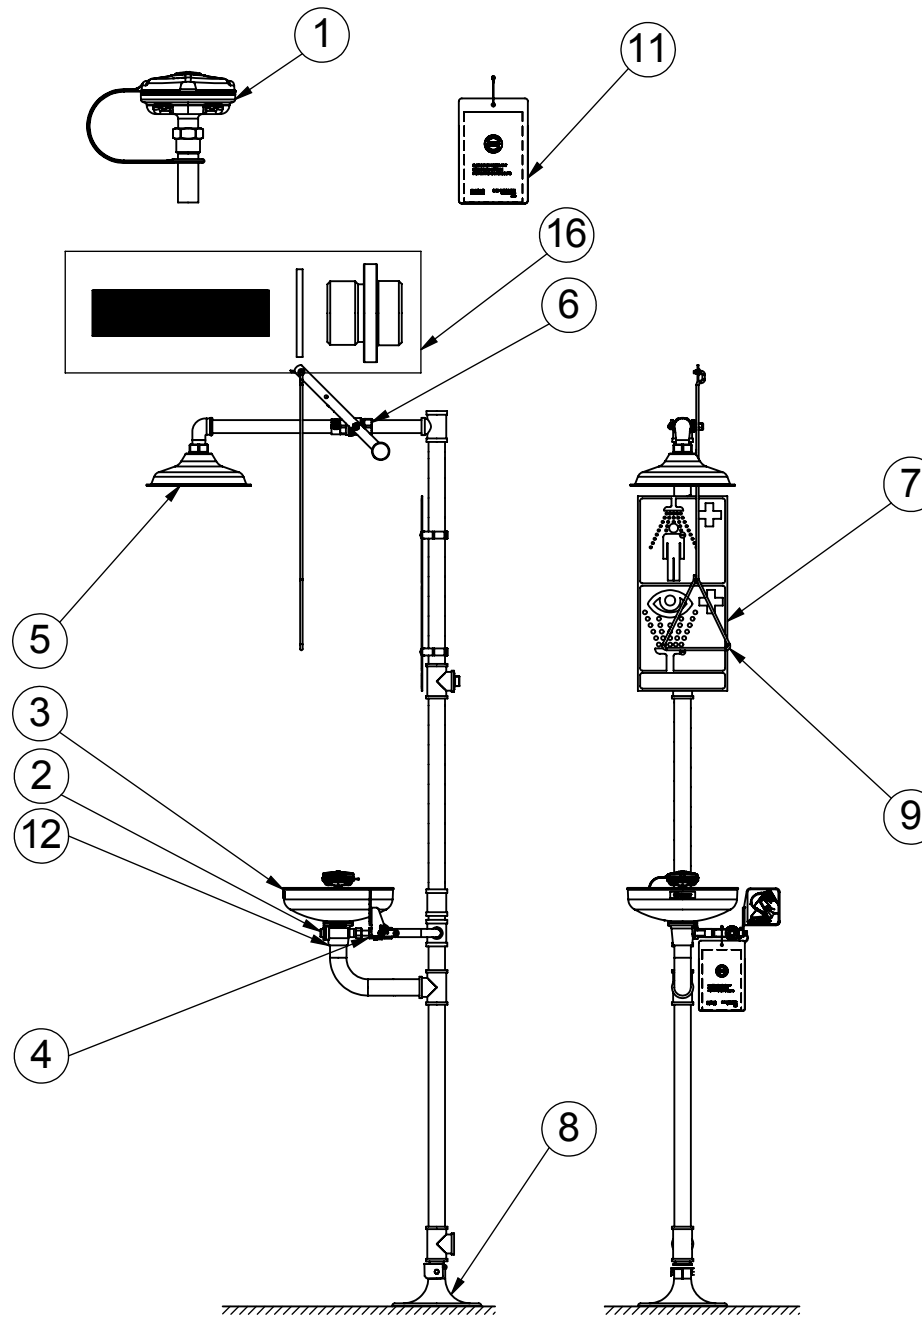

N°	REF.	DESCRIPTION
1	SP65	Système d'aspersion AXION
2	SP509	Filtre à tamis
3	SP93	Cuvette en ABS vert
4	SP225	Vanne de laveur d'yeux
5	SP829	Pomme de douche
6	SP260	Vanne de douche
7	SP178	Panneau NFX08003
8	SP75	Bride de sol
9	SP200	Tringle inox
11	SP170	Carte d'entretien
12	3049570.10	Support de cuvette
16	VRKEWSTR	Kit de réparation pour SP509

Approvals	DATE
Drawn	Juil.2016
Size	A4

Haws

Title	Pièces détachées
Reference	8320 Axion green PC (sans pédale à pied)