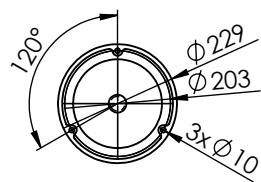

*Tuyauterie en acier galvanisé revêtu d'une peinture poudre époxy polyester anti-corrosion de couleur verte selon les normes NFX08003 et ISO 3864*

*Fixation : par bride au sol Ø 230 mm*

*Alimentation : Ø 1" 1/4 (33x42)*

*Evacuation du LY : Ø 1" 1/4 (33x42)*

*Pression d'alimentation : minimum 2 bars, 3 bars recommandés*

*Matériel fourni avec panneau de signalisation normalisé AFNOR - NFX08003*

Matériel fabriqué sous ISO 9001 et répondant aux normes: