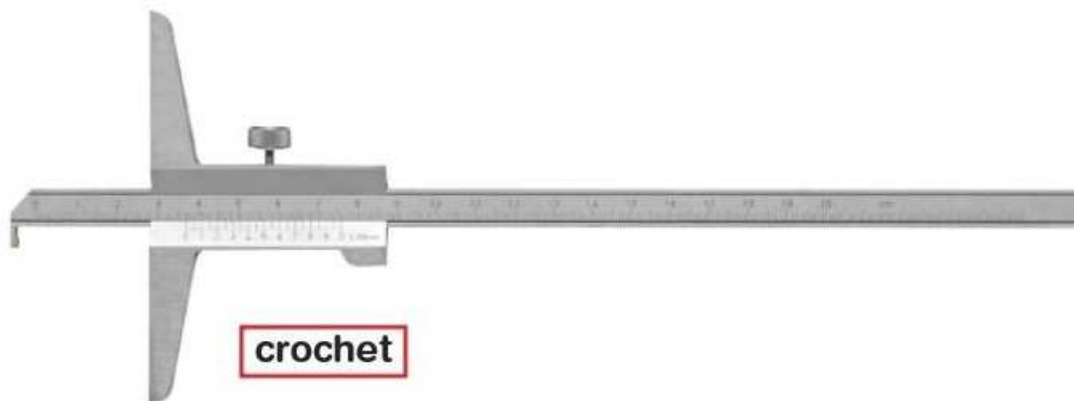

Lecture 1/50ème, vernier monobloc, chromé mat.

Capacité 150 mm, embase 100 mm

RÉF. 155100

crochet