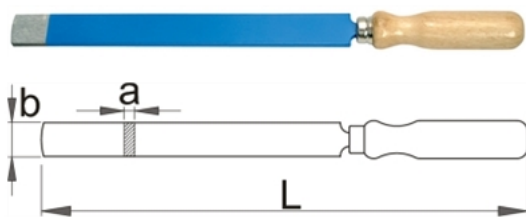

Grattoir droit - 777/6A

Description

- matière : acier au carbone
- lame laquée bleue
- manche en bois

Données Techniques

Barcode	Length	a x b	L	Weight	Material	Quantity	Other
612227	150	5 x 20	255	172	1P	10	-
612228	200	5 x 20	325	233	1P	10	-
612229	250	6 x 20	370	283	1P	10	-

Données packaging

Barcode	Length	Conditionnement final			emballage transport					
		A	B	C	Weight	Material	A1	B1	C1	Weight
612227	150	280	50	23	172	1	-	-	-	-
612228	200	365	61	27,5	233	1	-	-	-	-
612229	250	412	61	27,5	283	1	-	-	-	-