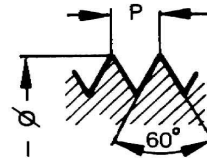

# DIAMÈTRE DE CAGE 38.1 MM

Référence

F381

ISO

Béton	Acier
Béton armé	Acier dur
Brique	Alu
Carrelage	Inox
Granit	Fonte
Tuile	Bois
Agglo	Bois durs

FILIÈRES

130

Diamètre	Pas mm	Diamètre extérieur
M8	1.25	38,1
M10	1.5	38,1
M12	1.75	38,1
M14	2	38,1

Diamètre	Pas mm	Diamètre extérieur
M16	2	38,1
M18	2.5	38,1
M20	2.5	38,1