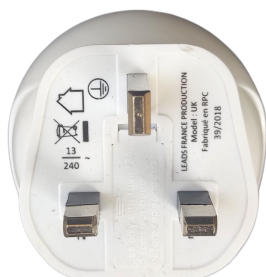

ADAPTATEURS
CHARGEURS
TRANSFORMATEURS

Adaptateur

MAX
3120W

Adaptateur France vers Grande-Bretagne

L'adaptateur France vers Grande-Bretagne permet d'utiliser en Grande-Bretagne, tous les appareils français. Cet adaptateur est l'outil indispensable pour tout voyageur français partant en Grande-Bretagne. Avec une puissance maximale de W, utilisez ou chargez sèche cheveux, ordinateur portable, casque audio, téléphone, tablette ou même console de jeux. Eco-conçu en France, cet adaptateur premium répond à toutes les exigences en matière de sécurité.

Caractéristiques :

- Supporte tous les appareils (sèche-cheveux, ordinateur, ...)
- Design unique et robuste
- Entrée/Sortie : 240V 13A
- Compatible avec tous les pays utilisant les prises type G
- Puissance maximale : 3120W
- Certifié ROHS, NF C 61-314

Poids :

Produit seul : 79.5g

Produit emballé : 97.5g

Dimensions :

Produit seul : L 61 mm x l 61 mm x H 71 mm

Produit emballé : L 115 mm x l 58.5 mm x H 123 mm

Ne convertit pas la tension

Produit	Référence	EAN-Code	Colis 100 unités (LxlxH)	Sous-colis 10 unités (LxlxH)
Adaptateur France vers GB	BB0165	3760180760367	49 cm x 42 cm x 40 cm	40 cm x 24 cm x 7 cm