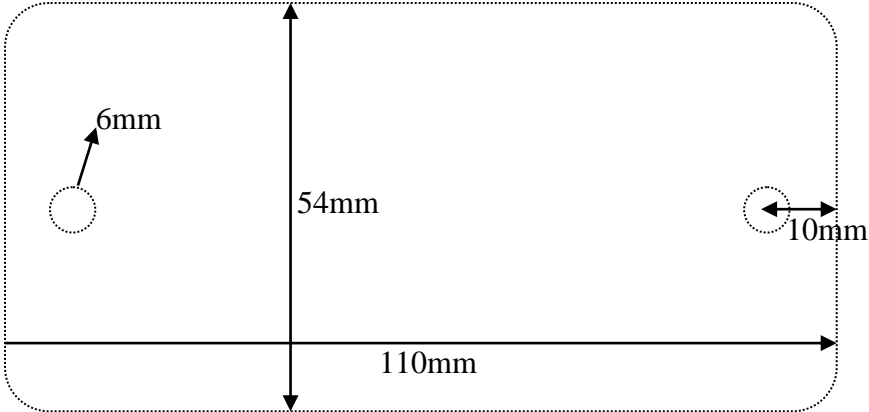

Spécifications étiquettes métalliques 110x55x0,13mm – 2 trous

Panel de coloris disponibles (Photos non contractuelles)