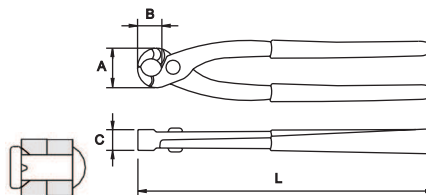

TENAILLE RUSSE **MASTERPLUS**

COD	L	A	B	C	gr.		
62123	9"	35	12	23	400	6	1
62124	10"				410		
62125	11"	37	16	26	470		

TENAILLE RUSSE **MASTERPLUS AUTO OPENING**

COD	L	A	B	C	gr.		
62281	9"	35	12	23	400	6	1
62282	10"				410		

COD	L
64269	9", 10"

TENAILLE RUSSE **MASTERPLUS**

COD	L	A	B	C	gr.		
62140	9"	35	12	23	400	6	1
62142	10"				410		
62138	11"	37	16	26	470		