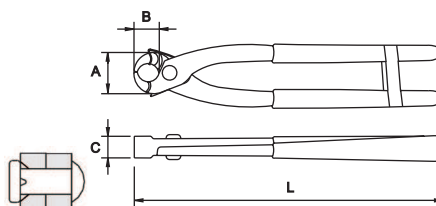

TENAILLE RUSSE **MASTERPLUS**

COD	L	A	B	C	gr.		
62123	9"	35	12	23	400	6	1
62124	10"				410		
62125	11"	37	16	26	470		

TENAILLE RUSSE **MASTERPLUS AUTO OPENING**

COD	L	A	B	C	gr.		
62281	9"	35	12	23	400	6	1
62282	10"				410		

COD	L
64269	9", 10"

TENAILLE RUSSE **MASTERPLUS**

COD	L	A	B	C	gr.		
62140	9"	35	12	23	400	6	1
62142	10"				410		
62138	11"	37	16	26	470		