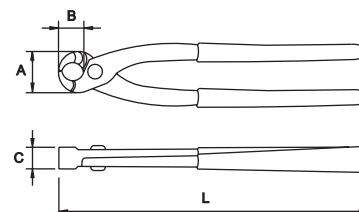

TENAILLE RUSSE **MASTERPLUS**

COD	L	A	B	C	gr.		
62123	9"	35	12	23	400	6	1
62124	10"				410		
62125	11"	37	16	26	470		

TENAILLE RUSSE **MASTERPLUS AUTO OPENING**

COD	L	A	B	C	gr.		
62281	9"	35	12	23	400	6	1
62282	10"				410		

COD	L
64269	9", 10"

TENAILLE RUSSE **MASTERPLUS**

COD	L	A	B	C	gr.		
62140	9"	35	12	23	400	6	1
62142	10"				410		
62138	11"	37	16	26	470		