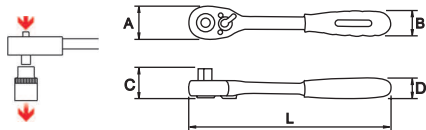

## ADAPTATEUR

COD	3/8"	gr.		
65884	3/8-1/4"	20	6	1
65881	3/8-1/2"	45		

## CLÉ À CLIQUET

COD		L mm	A	B	C	D	gr.		
61429	3/8"	200	33	28	29	18	270	6	1

DIN 3122

COD		L mm	A	B	C	D	gr.		
62604	3/8"	200	31	28	29	22	270	6	1

DIN 3122

COD		L mm	A	B	C	D	gr.		
57412	3/8"	300	29	28	30	22	390	6	1