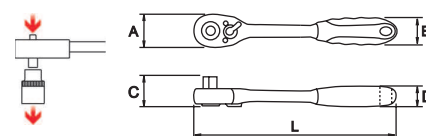

## DOUILLES POUR BOUGIES

COD			A	B	H	L	gr.		
61460	3/8"	16mm	22	19	17	65	100	6	1
61461		21mm	28	22	20		150		

## CLÉ À CLIQUET

COD		L mm	A	B	C	D	gr.		
61429	3/8"	200	33	28	29	18	270	6	1

DIN 3122

COD		L mm	A	B	C	D	gr.		
62604	3/8"	200	31	28	29	22	270	6	1

DIN 3122

COD		L mm	A	B	C	D	gr.		
57412	3/8"	300	29	28	30	22	390	6	1