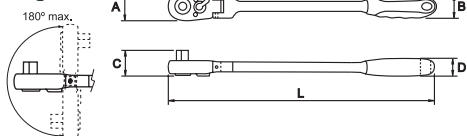

## DOUILLES POUR BOUGIES

COD			A	B	H	L	gr.		
61460	3/8"	16mm	22	19	17	65	100	6	1
61461		21mm	28	22	20		150		

## CLÉ À CLIQUET

COD		L mm	A	B	C	D	gr.		
61429	3/8"	200	33	28	29	18	270	6	1

DIN 3122

COD		L mm	A	B	C	D	gr.		
62604	3/8"	200	31	28	29	22	270	6	1

DIN 3122

COD		L mm	A	B	C	D	gr.		
57412	3/8"	300	29	28	30	22	390	6	1