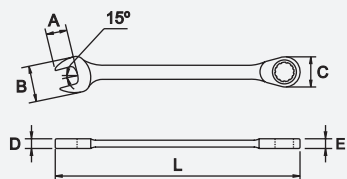

CLÉ MIXTE À CLIQUET MASTERGEAR

GARANTIE ILLIMITÉ

MM.	COD	AF	L mm	A	B	C	D	E	gr.		
	62651	8mm	145	9,5	17	18	4,7		50	10	1
	62652	9mm	150	10	18	19	5,3	7,4	55		
	62653	10mm	160	11	22	21	5,7		60		
	62654	11mm	165	12	23	22	6,1		80		
	62655	12mm	175	13	25	23	6,4	8,4	90		
	62656	13mm	180	15	26	25	6,6		100		
	62657	14mm	190	16	29	26	7,3		120		
	62658	15mm	200	17	31	28	7,5		130		
	62659	16mm	210	18	33	29	7,7	10,0	150		
	62660	17mm	230	20	36	30	7,9		180		
	62661	18mm	240		38	32	8,4	11,5	200		
	62662	19mm	250	21	39	34	8,7		240		
	62663	21mm	270	24	43	38	9,5	12,5	310		
	62664	22mm	280	25	46	41	10,0	13,5	340		
	62665	24mm	300	26	48	45	11,0		450		
	62677	27mm	340	31	55	48	13,0	14,5	600		
	62678	30mm	370	35	62	55	14,0		800		
	62679	32mm	400	37	64	60	15,0	17,0	950		