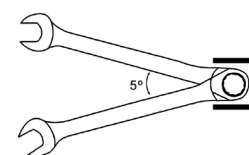

CLÉ MIXTE À CLIQUET MASTERGEAR

GARANTIE ILLIMITÉ

MM.	COD	AF	L mm	A	B	C	D	E	gr.		
	62651	8mm	145	9,5	17	18	4,7		50	10	1
	62652	9mm	150	10	18	19	5,3	7,4	55		
	62653	10mm	160	11	22	21	5,7		60		
	62654	11mm	165	12	23	22	6,1		80		
	62655	12mm	175	13	25	23	6,4	8,4	90		
	62656	13mm	180	15	26	25	6,6		100		
	62657	14mm	190	16	29	26	7,3		120		
	62658	15mm	200	17	31	28	7,5		130		
	62659	16mm	210	18	33	29	7,7	10,0	150		
	62660	17mm	230	20	36	30	7,9		180		
	62661	18mm	240		38	32	8,4	11,5	200		
	62662	19mm	250	21	39	34	8,7		240		
	62663	21mm	270	24	43	38	9,5	12,5	310		
	62664	22mm	280	25	46	41	10,0	13,5	340		
	62665	24mm	300	26	48	45	11,0		450		
	62677	27mm	340	31	55	48	13,0	14,5	600		
	62678	30mm	370	35	62	55	14,0		800		
	62679	32mm	400	37	64	60	15,0	17,0	950		