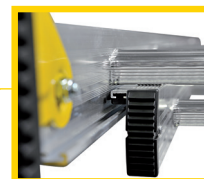

NOUVEAUX ETAYAGES !

+ ERGONOMIQUES

+ ROBUSTES

- ✓ MISE EN PLACE IMMÉDIATE
- ✓ RÉGLAGE ULTRA PRÉCIS
- ✓ PIÈCE EN FONTE D'ALUMINIUM HAUTE RÉSISTANCE
- ✓ RABATTABLE, ILS PERMETTENT UN ENCOMBREMENT MINIMUM POUR UN TRAVAIL CONTRE FAÇADE ET LORS DU TRANSPORT.
- ✓ RATTRAPAGE DE NIVEAU

**ATTACHE-ÉCHELLES
POUR GALERIE DE TOIT**
Code 380395

✓ **HAUTEMENT RÉSIDANTE !**
Support de poulie en fonte
d'aluminium Ø 55 mm.

✓ **GRAND CONFORT !**
Pieds toujours à plat.

✓ **STABLE !**
Larges patins articulés dotés
d'une semelle crantée antidérapante

GARANTIE
5 ANS

C2 STAB'
2 X 12 BARREAUX

Dénivelé
+ 15 cm

Jusqu'à
- 15 cm

✓ **RATTRAPAGE DE NIVEAU**
Stabilisateurs à réglage millimétrique.

✓ **PRATIQUE !**
Roulettes murales Ø 125 mm.
Bandage non marquant.

✓ **HAUTEMENT RÉSIDANTE !**
Parachute en acier double bras
dont la résistance est testée
à 350 kg (essai 5.9 de EN 131).

✓ **FACILE À DEPLOYER !**
Glissières ergonomiques équipées
de guides polyamides qui évitent
le grippage.