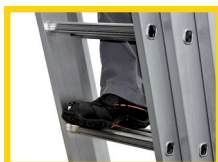

NOUVEAUX ETAYAGES !

+ ERGONOMIQUES

+ ROBUSTES

- ✓ MISE EN PLACE IMMÉDIATE
- ✓ RÉGLAGE ULTRA PRÉCIS
- ✓ PIÈCE EN FONTE D'ALUMINIUM HAUTE RÉSISTANCE
- ✓ RABATTABLE, ILS PERMETTENT UN ENCOMBREMENT MINIMUM POUR UN TRAVAIL CONTRE FAÇADE ET LORS DU TRANSPORT.
- ✓ RATTRAPAGE DE NIVEAU

CERTIFIÉ PAR L'INE
NF
ECHELLES

FABRIQUÉ
EN FRANCE
MADE IN FRANCE

USAGE PROFESSIONNEL
INTENSIF

**ÉCHELLES
COULISSANTES**

C2 & C3 Stab' // COULISSANTES ALUMINIUM À CORDES AVEC STABILISATEURS

ACCESSOIRES INDISPENSABLES

**ATTACHE-ÉCHELLES
POUR GALERIE DE TOIT**
Code 380395

✓ **HAUTEMENT RÉSIDANTE !**
Support de poulie en fonte
d'aluminium Ø 55 mm.

✓ **GRAND CONFORT !**
Pieds toujours à plat.

✓ **STABLE !**
Larges patins articulés dotés
d'une semelle crantée antidérapante