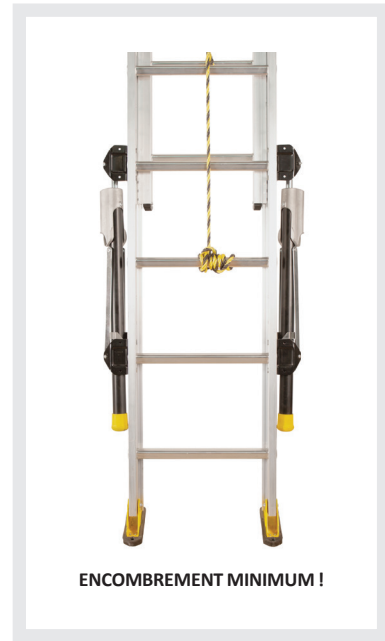

NOUVEAUX ETAYAGES !

+ ERGONOMIQUES

+ ROBUSTES

- ✓ MISE EN PLACE IMMÉDIATE
- ✓ RÉGLAGE ULTRA PRÉCIS
- ✓ PIÈCE EN FONTE D'ALUMINIUM HAUTE RÉSISTANCE
- ✓ RABATTABLE, ILS PERMETTENT UN ENCOMBREMENT MINIMUM POUR UN TRAVAIL CONTRE FAÇADE ET LORS DU TRANSPORT.
- ✓ RATTRAPAGE DE NIVEAU

PLUS DE SÉCURITÉ ET DE STABILITÉ
POUR L'UTILISATEUR

ENCOMBREMENT MINIMUM !

C2 Stab'

Code Article									
	3 172985 102062		(mm)	(m)	(m)	(m)	(m)	(L x l x P)	(kg)
512410	3172965124101	2x10	67/67	3.00	4.95	4.75	3.75	3.00 x 0.57 x 0.18	20.15
512412	3172965104125	2x12	67/67	3.55	6.05	5.85	4.85	3.55 x 0.57 x 0.18	22.55
512414	3172965124149	2x14	73/67	4.10	6.60	6.40	5.35	4.10 x 0.57 x 0.19	25.50
512416	3172965124163	2x16	81/81	4.65	8.00	7.75	6.70	4.65 x 0.57 x 0.21	31.45
512418	3172965104187	2x18	81/81	5.25	9.15	8.80	7.80	5.25 x 0.57 x 0.21	34.35
512420	3172965124200	2x20	100/100	5.80	10.25	9.90	8.90	5.80 x 0.57 x .025	40.55
512421	3172965124217	2x21	100/100	6.05	10.80	10.45	9.40	6.05 x 0.57 x 0.25	45.20
512423	3172965124231	2x23	100/100	6.65	11.65	11.25	10.25	6.65 x 0.57 x 0.25	45.95

C3 Stab'

Code Article									
	3 172985 102062		(mm)	(m)	(m)	(m)	(m)	(L x l x P)	(kg)
512610	3172965126105	3x10	67/81/67	3.00	6.90	6.65	5.65	3.00 x 0.65 x 0.25	31.70
512613	3172965126136	3x13	73/81/73	3.85	8.85	8.55	7.55	3.85 x 0.65 x 0.26	36.85
512615	3172965126150	3x15	81/100/81	4.40	10.55	10.20	9.15	4.40 x 0.65 x 0.29	48.10
512616	3172965126167	3x16	81/100/81	4.70	11.40	11.00	9.95	4.70 x 0.65 x 0.29	51.05
512617	3172965126174	3x17	81/100/81	4.95	12.20	11.80	10.80	4.95 x 0.65 x 0.29	54.45
512620	3172965126204	3x20	104/104/104	5.80	14.00	13.40	12.40	5.80 x 0.65 x 0.34	84.10
512624	3172965126242	3x24	104/104/104	6.90	17.25	16.65	15.65	6.90 x 0.65 x 0.34	86.40