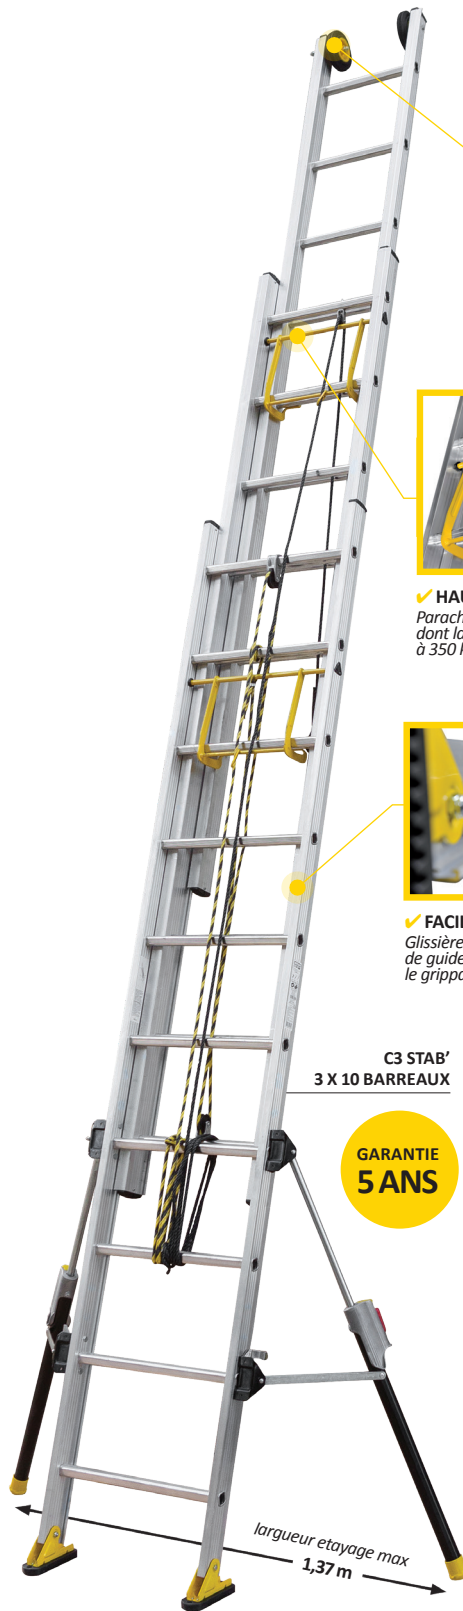

NOUVEAUX ETAYAGES !

+ ERGONOMIQUES

+ ROBUSTES

- ✓ MISE EN PLACE IMMÉDIATE
- ✓ RÉGLAGE ULTRA PRÉCIS
- ✓ PIÈCE EN FONTE D'ALUMINIUM HAUTE RÉSISTANCE
- ✓ RABATTABLE, ILS PERMETTENT UN ENCOMBREMENT MINIMUM POUR UN TRAVAIL CONTRE FAÇADE ET LORS DU TRANSPORT.
- ✓ RATTRAPAGE DE NIVEAU

**ATTACHE-ÉCHELLES
POUR GALERIE DE TOIT**
Code 380395

✓ **HAUTEMENT RÉSIDANTE !**
Support de poulie en fonte
d'aluminium Ø 55 mm.

✓ **GRAND CONFORT !**
Pieds toujours à plat.

✓ **STABLE !**
Larges patins articulés dotés
d'une semelle crantée antidérapante

GARANTIE
5 ANS

C2 STAB'
2 X 12 BARREAUX

Dénivelé
+ 15 cm

Jusqu'à
- 15 cm

✓ **RATTRAPAGE DE NIVEAU**
Stabilisateurs à réglage millimétrique.

✓ **PRATIQUE !**
Roulettes murales Ø 125 mm.
Bandage non marquant.

✓ **HAUTEMENT RÉSIDANTE !**
Parachute en acier double bras
dont la résistance est testée
à 350 kg (essai 5.9 de EN 131).

✓ **FACILE À DEPLOYER !**
Glissières ergonomiques équipées
de guides polyamides qui évitent
le grippage.