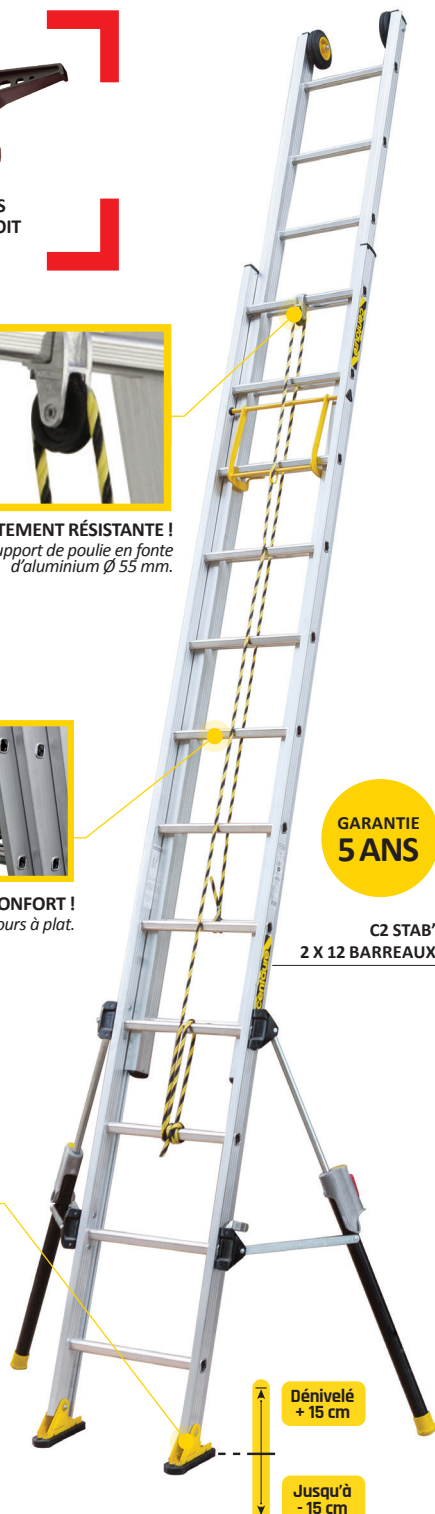

NOUVEAUX ETAYAGES !

+ ERGONOMIQUES

+ ROBUSTES

- ✓ MISE EN PLACE IMMÉDIATE
- ✓ RÉGLAGE ULTRA PRÉCIS
- ✓ PIÈCE EN FONTE D'ALUMINIUM HAUTE RÉSISTANCE
- ✓ RABATTABLE, ILS PERMETTENT UN ENCOMBREMENT MINIMUM POUR UN TRAVAIL CONTRE FAÇADE ET LORS DU TRANSPORT.
- ✓ RATTRAPAGE DE NIVEAU

**ATTACHE-ÉCHELLES
POUR GALERIE DE TOIT**
Code 380395

✓ **HAUTEMENT RÉSIDANTE !**
Support de poulie en fonte
d'aluminium Ø 55 mm.

✓ **GRAND CONFORT !**
Pieds toujours à plat.

✓ **STABLE !**
Larges patins articulés dotés
d'une semelle crantée antidérapante

GARANTIE
5 ANS

C2 STAB'
2 X 12 BARREAUX

Dénivelé
+ 15 cm

Jusqu'à
- 15 cm

✓ **RATTRAPAGE DE NIVEAU**
Stabilisateurs à réglage millimétrique.

✓ **PRATIQUE !**
Roulettes murales Ø 125 mm.
Bandage non marquant.

✓ **HAUTEMENT RÉSIDANTE !**
Parachute en acier double bras
dont la résistance est testée
à 350 kg (essai 5.9 de EN 131).

✓ **FACILE À DEPLOYER !**
Glissières ergonomiques équipées
de guides polyamides qui évitent
le grippage.