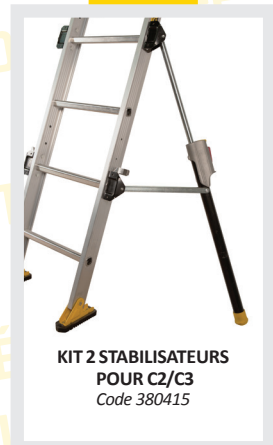

NOUVEAUX ETAYAGES !

+ ERGONOMIQUES

+ ROBUSTES

- ✓ MISE EN PLACE IMMÉDIATE
- ✓ RÉGLAGE ULTRA PRÉCIS
- ✓ PIÈCE EN FONTE D'ALUMINIUM HAUTE RÉSISTANCE
- ✓ RABATTABLE, ILS PERMETTENT UN ENCOMBREMENT MINIMUM POUR UN TRAVAIL CONTRE FAÇADE ET LORS DU TRANSPORT.
- ✓ RATTRAPAGE DE NIVEAU

PLUS DE SÉCURITÉ ET DE STABILITÉ
POUR L'UTILISATEUR

ENCOMBREMENT MINIMUM !

C2 Stab'

Code Article									
	3 172985 102062		(mm)	(m)	(m)	(m)	(m)	(L x l x P)	(kg)
512410	3172965124101	2x10	67/67	3.00	4.95	4.75	3.75	3.00 x 0.57 x 0.18	20.15
512412	3172965104125	2x12	67/67	3.55	6.05	5.85	4.85	3.55 x 0.57 x 0.18	22.55
512414	3172965124149	2x14	73/67	4.10	6.60	6.40	5.35	4.10 x 0.57 x 0.19	25.50
512416	3172965124163	2x16	81/81	4.65	8.00	7.75	6.70	4.65 x 0.57 x 0.21	31.45
512418	3172965104187	2x18	81/81	5.25	9.15	8.80	7.80	5.25 x 0.57 x 0.21	34.35
512420	3172965124200	2x20	100/100	5.80	10.25	9.90	8.90	5.80 x 0.57 x .025	40.55
512421	3172965124217	2x21	100/100	6.05	10.80	10.45	9.40	6.05 x 0.57 x 0.25	45.20
512423	3172965124231	2x23	100/100	6.65	11.65	11.25	10.25	6.65 x 0.57 x 0.25	45.95

C3 Stab'

Code Article									
	3 172985 102062		(mm)	(m)	(m)	(m)	(m)	(L x l x P)	(kg)
512610	3172965126105	3x10	67/81/67	3.00	6.90	6.65	5.65	3.00 x 0.65 x 0.25	31.70
512613	3172965126136	3x13	73/81/73	3.85	8.85	8.55	7.55	3.85 x 0.65 x 0.26	36.85
512615	3172965126150	3x15	81/100/81	4.40	10.55	10.20	9.15	4.40 x 0.65 x 0.29	48.10
512616	3172965126167	3x16	81/100/81	4.70	11.40	11.00	9.95	4.70 x 0.65 x 0.29	51.05
512617	3172965126174	3x17	81/100/81	4.95	12.20	11.80	10.80	4.95 x 0.65 x 0.29	54.45
512620	3172965126204	3x20	104/104/104	5.80	14.00	13.40	12.40	5.80 x 0.65 x 0.34	84.10
512624	3172965126242	3x24	104/104/104	6.90	17.25	16.65	15.65	6.90 x 0.65 x 0.34	86.40

SAV

Roues ø 125mm	Patins articulés
Vendues par paire	Vendus par paire
380150	380151

SAV

KIT 2 STABILISATEURS
POUR C2/C3
Code 380415

GARANTIE
5 ANS

CONFORME
DÉCRET
96-333

CONFORME
NORME
EN 131

LNE
GS
garantie
Sicherheit