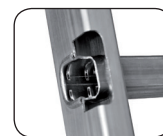

Échelle simple

S

NOUVEAU !

► **Haute résistance !**

Larges profils en aluminium striés

NOUVEAU

Stabilisateur en aluminium équipé de patins bi-matières surdimensionnés pour les modèles à partir de 12 barreaux

Stable

Patins chaussants nouvelle matière antiglissement et antidérapage.

A partir de la 12 barreaux, l'échelle simple est équipée d'un stabilisateur en aluminium avec des patins bi-matériaux surdimensionnés.

Intervalle barreaux : 280 mm.

Liaison performante montants/barreaux : 3 sertissages, 1 tulpage.

Code	Gencod	Nbre de barreaux	Longueur	Hauteur d'accès max.*	Poids (kg)	Longueur stabilisateur
Simple						
510106	3172965101065	6	1m80	2m70	2,90	-
510107	3172965101072	7	2m10	3m00	3,40	-
510108	3172965101089	8	2m40	3m30	3,70	-
510110	3172965101102	10	2m95	3m85	4,50	0m38
510112	3172965101126	12	3m50	4m40	6,30	0m85
510114	3172965101140	14	4m05	4m95	7,60	0m85
510116	3172965101164	16	4m65	5m55	8,80	0m85
510117	3172965101171	17	4m90	5m80	9,50	1m21
510120	3172965101201	20	5m75	6m65	11,70	1m21
510124	3172965101249	24	6m90	7m75	15,40	1m21