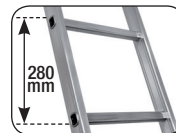

Échelle simple

S

NOUVEAU !

► **Haute résistance !**

Larges profils en aluminium striés

NOUVEAU

Stabilisateur en aluminium équipé de patins bi-matières surdimensionnés pour les modèles à partir de 12 barreaux

Stable

Patins chaussants nouvelle matière antiglissement et antidérapage.

A partir de la 12 barreaux, l'échelle simple est équipée d'un stabilisateur en aluminium avec des patins bi-matériaux surdimensionnés.

Intervalle barreaux : 280 mm.

Liaison performante montants/barreaux : 3 sertissages, 1 tulpage.

Code	Gencod	Nbre de barreaux	Longueur	Hauteur d'accès max.*	Poids (kg)	Longueur stabilisateur
Simple						
510106	3172965101065	6	1m80	2m70	2,90	-
510107	3172965101072	7	2m10	3m00	3,40	-
510108	3172965101089	8	2m40	3m30	3,70	-
510110	3172965101102	10	2m95	3m85	4,50	0m38
510112	3172965101126	12	3m50	4m40	6,30	0m85
510114	3172965101140	14	4m05	4m95	7,60	0m85
510116	3172965101164	16	4m65	5m55	8,80	0m85
510117	3172965101171	17	4m90	5m80	9,50	1m21
510120	3172965101201	20	5m75	6m65	11,70	1m21
510124	3172965101249	24	6m90	7m75	15,40	1m21