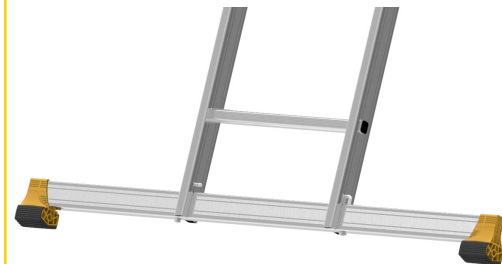

Échelle simple

S

NOUVEAU !

► **Haute résistance !**

Larges profils en aluminium striés

NOUVEAU

Stabilisateur en aluminium équipé de patins bi-matières surdimensionnés pour les modèles à partir de 12 barreaux

Nouveau !

Patins chaussants, nouvelle matière, antiglissement, antidérapage

Fabriqué en France

Échelle simple

S

Confortable

Barreaux de forme légèrement arrondie pour plus de confort aux pieds lors de la montée et de la descente.

Stable

Patins chaussants nouvelle matière antiglissement et antidérapage.

A partir de la 12 barreaux, l'échelle simple est équipée d'un stabilisateur en aluminium avec des patins bi-matériaux surdimensionnés.

Intervalle barreaux : 280 mm.

Liaison performante montants/barreaux : 3 sertissages, 1 tulpage.

Code	Gencod	Nbre de barreaux	Longueur	Hauteur d'accès max.*	Poids (kg)	Longueur stabilisateur
Simple						
510106	3172965101065	6	1m80	2m70	2,90	-
510107	3172965101072	7	2m10	3m00	3,40	-
510108	3172965101089	8	2m40	3m30	3,70	-
510110	3172965101102	10	2m95	3m85	4,50	0m38
510112	3172965101126	12	3m50	4m40	6,30	0m85
510114	3172965101140	14	4m05	4m95	7,60	0m85
510116	3172965101164	16	4m65	5m55	8,80	0m85
510117	3172965101171	17	4m90	5m80	9,50	1m21
510120	3172965101201	20	5m75	6m65	11,70	1m21
510124	3172965101249	24	6m90	7m75	15,40	1m21