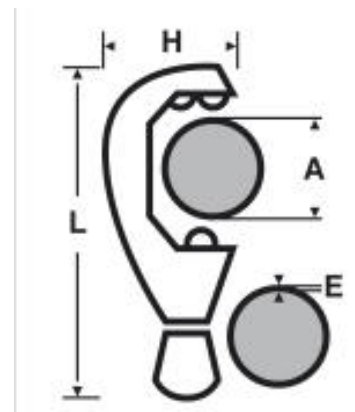

2104 : Coupe-tube cuivre ZR 35 3-35 mm

LES PLUS

Pommeau Soft Touch® à avance/retour rapide et antidérapant.
Changement de molette rapide et sans outil.
4 rouleaux pour un guidage parfait du tube.

DESCRIPTION

Epaisseur maxi : 2 mm.

Coupe précise du Ø 3 jusqu'au Ø 35 mm.

1 molette de rechange.

Ebavureur rotatif rétractable à lame interchangeable.

Idéal pour les coupes au ras des collets : **rouleaux avec gorge**.

Capuchon de couleur différente selon le matériau à couper.

A mm	A" OD	L mm	H mm	E maxi mm	kg	REF
3 - 35	1/8 - 1.3/8	165	64	2	0,450	210443