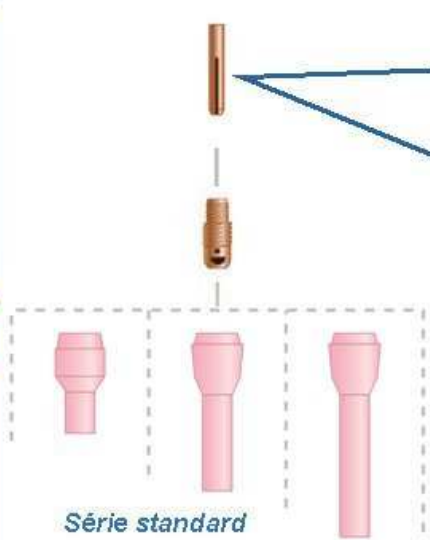

SUPPORT DE BUSE

Ø	Ref.
1.0	2215
1.2	2281
1.6	2216
2.0	2217
2.4	2233
3.0	2218
3.2	2245

Ø	Ref.
1.0	2214A
1.2	2214B
1.6	2214C
2.0	2214D
2.4	2214E
3.0	2214F
3.2	2214Ø

Buse

Ø	Ref.
6,0	2219
8,0	2220
9,5	2221
11,0	2222
13,0	2223
15,0	2223S

Buse 68 mm

Ø	Ref.
6.0	2267
8.0	2268
9.5	2269

Buse 42 mm

Ø	Ref.
6.0	2240
8.0	2241
9.5	2242

Ø 1.0 à 3.2

POUR:
TG 9
TG 20