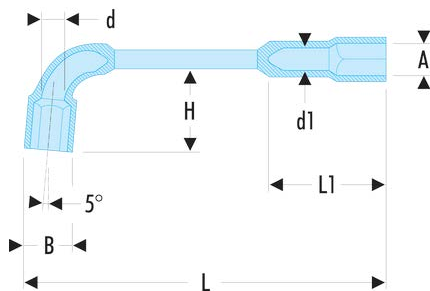

## 75.1/2 75 - Clés à pipe débouchées forgées 6 pans x 6 pans en pouces

### Description :

- Clés à pipe débouchées : clés destinées aux (des)serrages puissants.
- Tête courte et tête longue : 6 pans.
- Débouchage de la tête courte pour passage des tiges filetées.
- Dimensions en pouces : de 1/4" à 1".
- Présentation : chromée satinée.

A ["]:	1/2
B [mm]:	19,5
d [mm]:	9,0
d1 [mm]:	8,0
H [mm]:	30
L [mm]:	152
L1 [mm]:	38
P [mm]:	13
[g]:	175