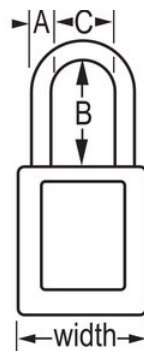

### Caractéristiques du produit

- Cadenas de consignation en thermoplastique 410
- Corps en thermoplastique de 38 mm de largeur et de 44 mm de hauteur avec anse de 38 mm de hauteur
- Conçu exclusivement pour les applications d'étiquetage de consignation
- Corps en thermoplastique non-conducteur, durable et léger
- Personnaliser le corps du cadenas avec des étiquettes inscriptibles permanentes
- Conforme aux Bonnes pratiques « un employé, un cadenas, une clé »
- Cylindre haute sécurité, prévient la duplication des clés
- Système de retenue de clé garantissant que le cadenas ne reste pas déverrouillé
- Cylindre à 6 goupilles à clé différente avec plus de 40 000 combinaisons de clés disponibles, quantité par boîte 6, quantité par carton 36

### Détails du produit

Le cadenas de consignation Master Lock n° 410BLU en thermoplastique Zenex™ comprend un corps en plastique bleu de 38 mm de largeur et une anse en métal de 38 mm de hauteur et de 6 mm de diamètre. Conçu spécifiquement pour les applications de consignation/signalisation, le corps du cadenas non-conducteur, léger et durable est facile à transporter et le cadenas possède un cylindre haute sécurité à système de retenue de clé garantissant que le cadenas ne reste pas déverrouillé.

<b>Référence</b>	410BLU
<b>Largeur du corps</b>	38 mm
<b>Dimensions de l'anse</b>	A : 6 mm B : 38 mm C : 20 mm
<b>Couleur</b>	Bleu
<b>Description</b>	À clés différentes, Emballage commercial en boîte
<b>Quantité par boîte</b>	6
<b>Quantité par carton</b>	36