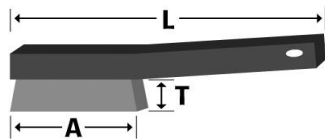

Fil acier →  
 Fil acier inoxydable →  
 Fil laiton →

mm	mm	mm			mm
A	T	L	Rangs	Garnissage	ø fil
145	25	295	4	<b>Acier droit</b>	0,35

**Caractéristique(s) :**

- Type standard avec manche en bois dur.

**Conditionnement :**