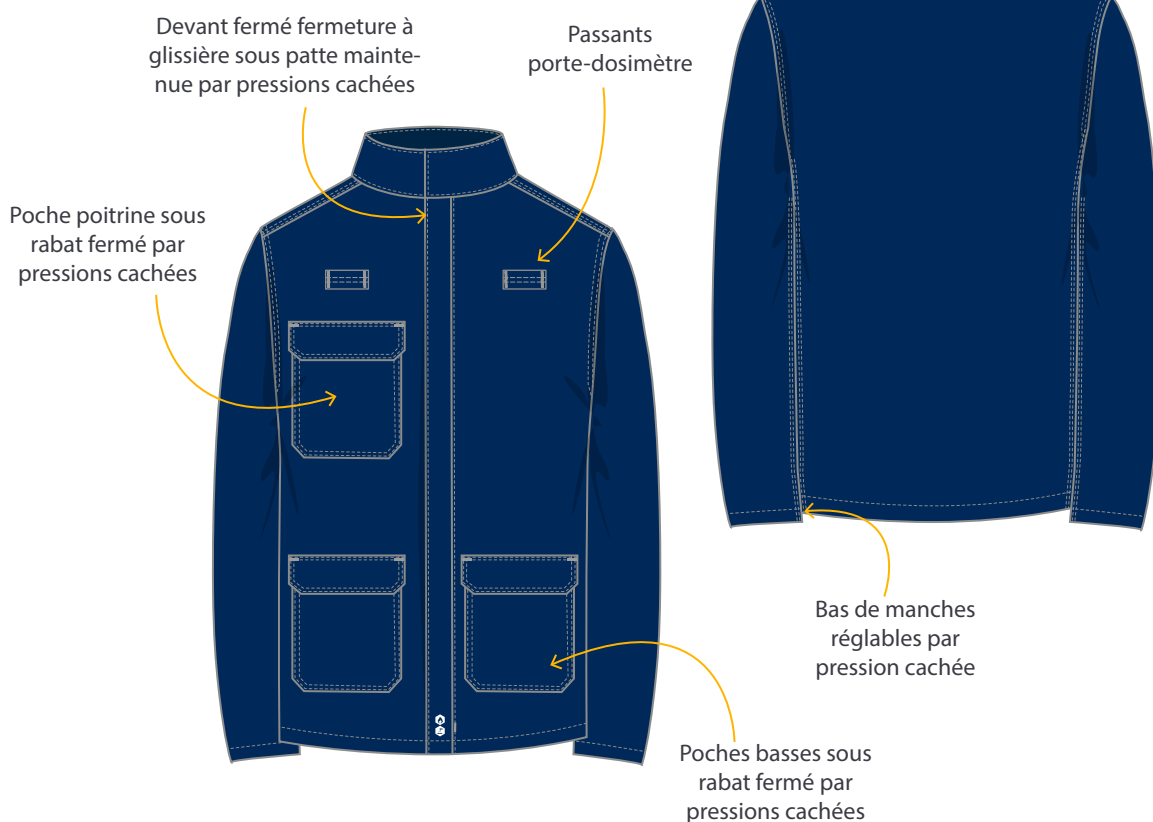

CEPOVETT
S A F E T Y

GAMME CHALEUR ET FLAMMES

9D13 VESTE FR

Le + Produit

Bas de manches réglables par pression cachée pour plus d'ERGONOMIE

PERFORMANCE

PRIX

POIGNETS RÉGLABLES

DESCRIPTION

Transfert FR pictos C9173 sur patte milieu devant
Mercerie amagnétique
Entretien industriel
Tailles XS à 3XL

NORMES

EPI catégorie II
AF7

EN ISO 11612
2015
A1+A2 B1 C1 F1

EN ISO 11611
2015
A1+A2 Classe 1

MATIERES

100% coton traité FR
330 gr/m²

COLORIS

MARQUAGE À TITRE INDICATIF ET NON À L'ÉCHELLE

Date & Signature :