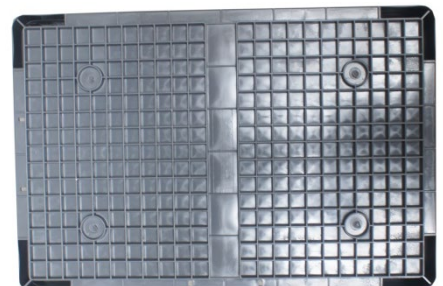

Code douane : 3923109000

EAN : 3321366000143

Qté / palette 1,20m : 16

REF	DIM.EXT (mm) L x l x H	DIM.INT (mm) L x l x H	VOL (L)	POIDS (kg)	Charge maxi dynamique (kg)
E6432	600 x 400 x 330	569 x 355 x 315	55	2,90	40

- **Fabriqué en :** polypropylène
- **Coloris :** gris

Caractéristiques :

- Bac norme Europe
- Gerbable
- Fond renforcé
- Couvercle amovible en option

Couvercle E6401 en option
verrou et porte-étiquettes en option

EAN : 3321366000143

Qty / pallet 1,20m : 16

REF	EXT. DIM (mm) L x W x H	INT. DIM. (mm) L x W x H	CAPACITY (L)	WEIGHT (kg)	Max load (kg)
E6432	600 x 400 x 330	569 x 355 x 315	55	2,90	40

- **Made of** : polypropylene
- **Colour** : grey

- **Fabricado en :** polipropileno
- **Color :** gris

Características :

- Caja norma Europea
- Apilable
- Fondo reforzado
- Tapa disponible en opción

Tapa E6401 opcional
cerradura y etiqueteros en opcion