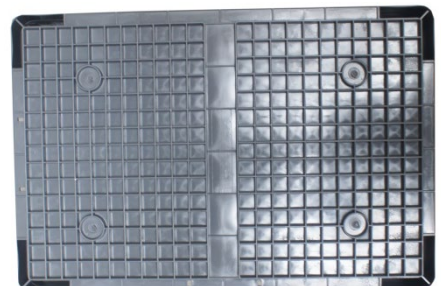

- **Fabriqué en :** polypropylène
- **Coloris :** gris

Caractéristiques :

- Bac norme Europe
- Gerbable
- Fond renforcé
- Couvercle amovible en option

Couvercle E6401 en option
verrou et porte-étiquettes en option

EAN : 3321366000143

Qty / pallet 1,20m : 16

REF	EXT. DIM (mm) L x W x H	INT. DIM. (mm) L x W x H	CAPACITY (L)	WEIGHT (kg)	Max load (kg)
E6432	600 x 400 x 330	569 x 355 x 315	55	2,90	40

- **Made of** : polypropylene
- **Colour** : grey

Specifications :

- Euronorm crate
- Stackable
- Strengthened bottom
- Lid available as an option

Lid E6401 as option
Optional latch and label holders

Strengthened bottom

Sign

Storage

Chain

VISO

- **Fabricado en :** polipropileno
- **Color :** gris

Características :

- Caja norma Europea
- Apilable
- Fondo reforzado
- Tapa disponible en opción

Tapa E6401 opcional
cerradura y etiqueteros en opcion