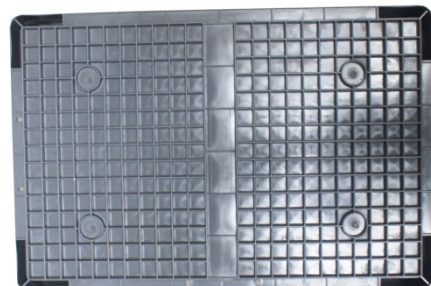

- **Fabriqué en :** polypropylène
- **Coloris :** gris

Caractéristiques :

- Bac norme Europe
- Gerbable
- Fond renforcé
- Couvercle amovible en option

Couvercle E6401 en option
verrou et porte-étiquettes en option

- **Fabricado en :** polipropileno
- **Color :** gris

Características :

- Caja norma Europea
- Apilable
- Fondo reforzado
- Tapa disponible en opción

Tapa E6401 opcional
cerradura y etiqueteros en opcion